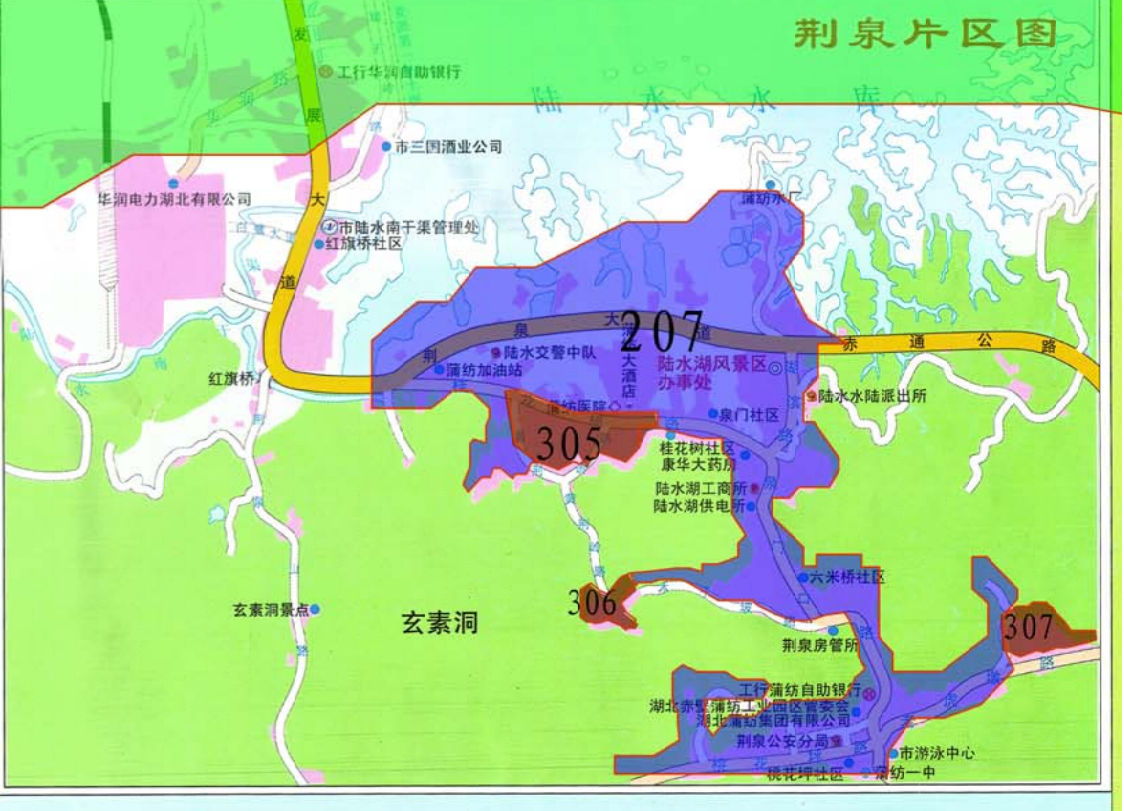

赤壁市城区图

- 图例**
- ★ 市政府驻地
 - ◎ 乡镇政府、办事处
 - 行政企事业单位
 - 学校
 - 酒店
 - 医院
 - 汽车站
 - 桥梁
 - 一级街道
 - 二级街道
 - 三级街道
 - 铁路
 - 河流
 - 湖泊
 - 绿地
 - 居民地

赤壁市城市区域声环境功能区划划分示意图（2016年）