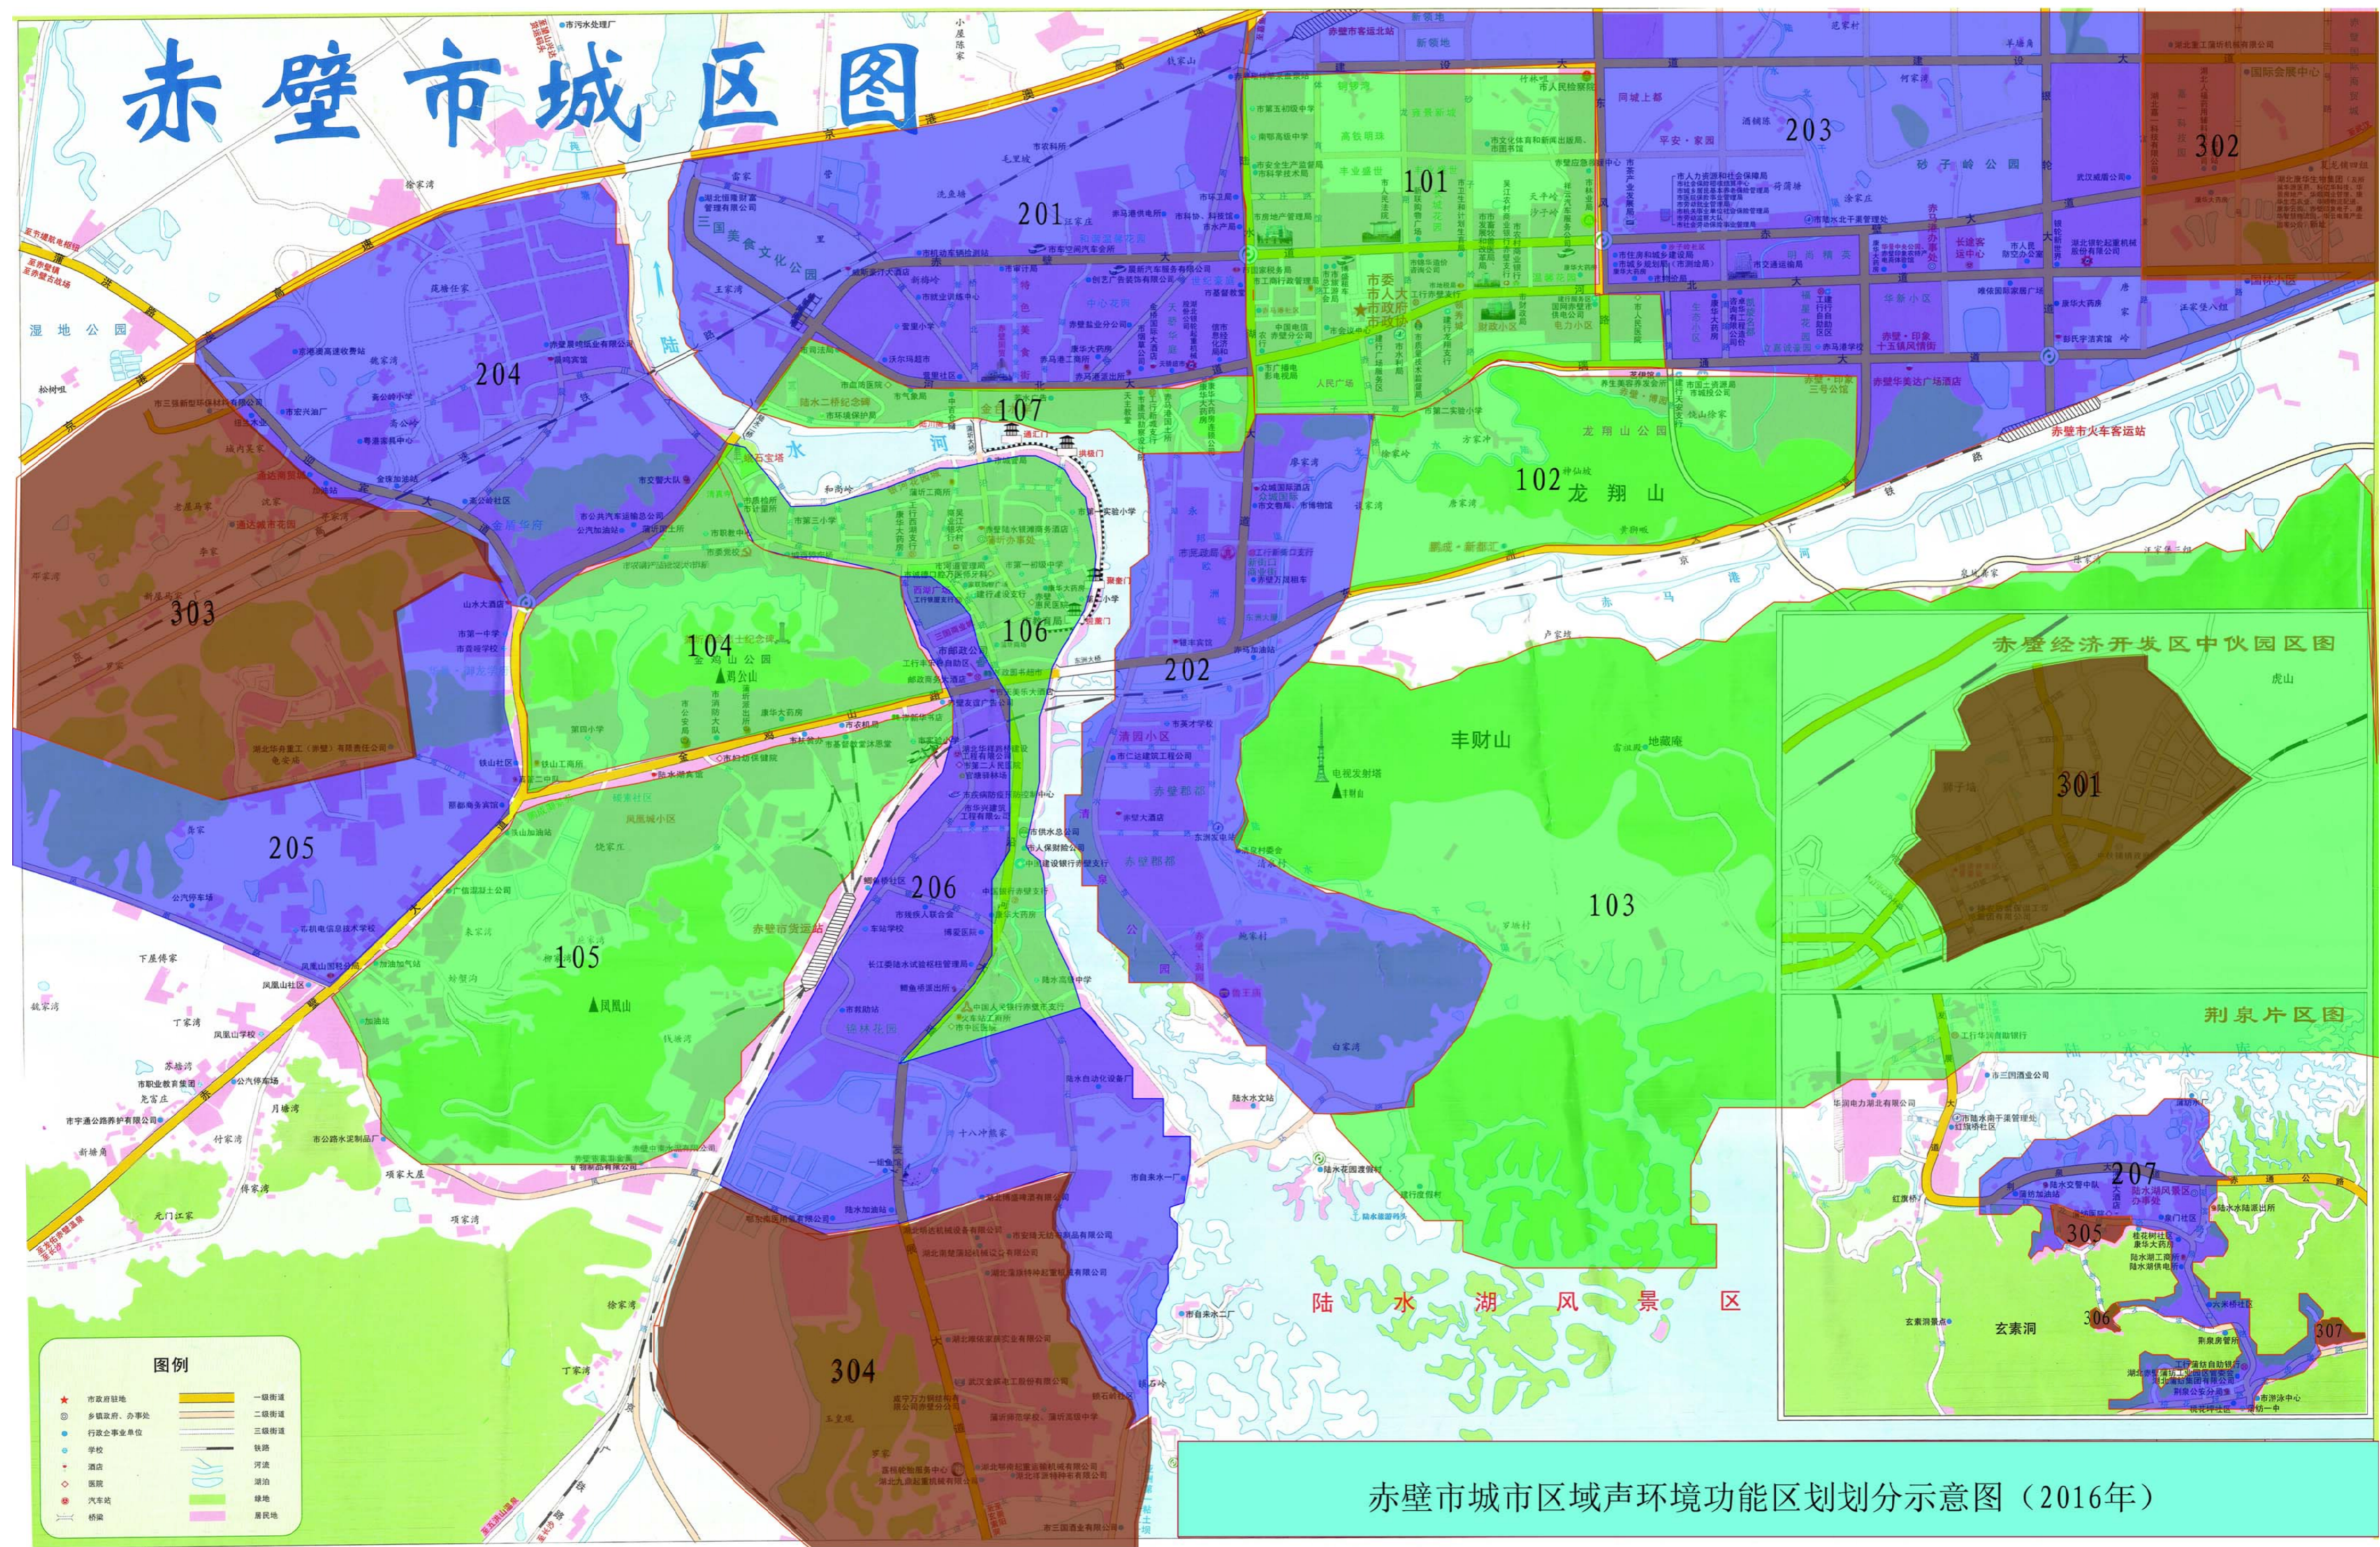

赤壁市城区图

- 图例**
- ★ 市政府驻地
 - ◎ 乡镇政府、办事处
 - 行政企事业单位
 - 学校
 - 酒店
 - 医院
 - 汽车站
 - 桥梁
 - 一级街道
 - 二级街道
 - 三级街道
 - 铁路
 - 河流
 - 湖泊
 - 绿地
 - 居民地

赤壁市城市区域声环境功能区划划分示意图（2016年）